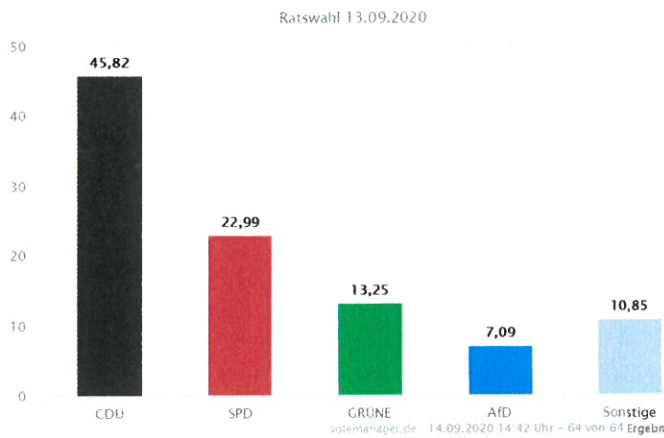

Wahlräume

Stadt Gummersbach – Gesamtergebnis

Anzahl Prozent

CDU (Christlich Demokratische Union Deutschlands)	8.730	45.82 %
SPD (Sozialdemokratische Partei Deutschlands)	4.380	22.99 %
GRÜNE (BÜNDNIS 90/DIE GRÜNEN)	2.525	13.25 %
FDP (Freie Demokratische Partei)	1.164	6.11 %
DIE LINKE	769	4.04 %
AfD (Alternative für Deutschland)	1.350	7.09 %
Die PARTEI (Die PARTEI Gummersbach)	133	0.70 %

Sitzverteilung

Stadt Gummersbach – Gesamtergebnis – Sitzverteilung

Die Wahlbeteiligung liegt bei: **47,37 %**

Stimmbezirke

011	012	021	022	031	032	041	042	051
052	060	071	072	081	082	091	092	101
102	111	112	113	121	122	131	132	140
151	152	160	170	181	182	191	192	201
202	203	211	212	221	222	019	029	039
049	059	069	079	089	099	109	119	129
139	149	159	169	179	189	199	209	219
229								

Hinweis: Die Sitzzahl wurde von 44 auf 46 aufgestockt.

gewählte Kandidaten

Partei	Kandidat	Mandat
CDU	Stevenson, Claudia Anette	Direktmandat im Wahlbezirk 1
CDU	Dick, Kurt Uwe	Direktmandat im Wahlbezirk 2
CDU	Fritz-Schäfer, Ute	Direktmandat im Wahlbezirk 3
CDU	Frackenhohl-Hunscher, Bärbel Ruth	Direktmandat im Wahlbezirk 4
CDU	Elschner, Reinhard	Direktmandat im Wahlbezirk 5
CDU	Löwen, Jakob	Direktmandat im Wahlbezirk 6
CDU	Schneevogt, Uwe Josef	Direktmandat im Wahlbezirk 7
CDU	Roth, Edith Katharina	Direktmandat im Wahlbezirk 8
CDU	Rose, Björn	Direktmandat im Wahlbezirk 9