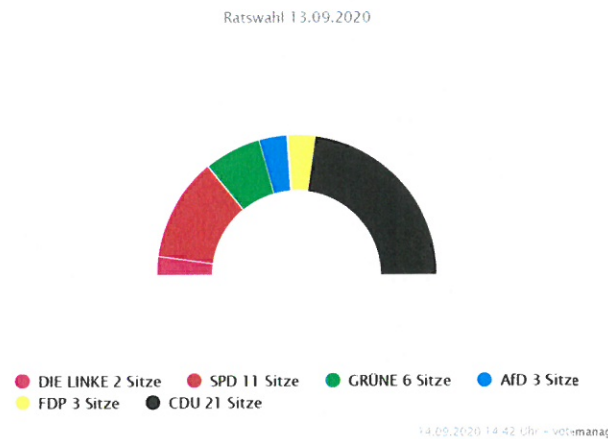

Sitzverteilung

Stadt Gummersbach – Gesamtergebnis – Sitzverteilung